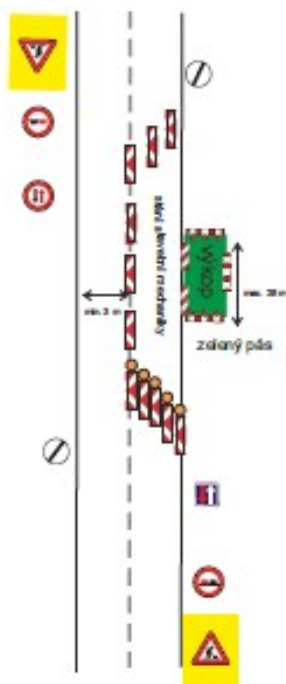

# Dopravní opatření při akci : Vinary, Kozojídky, p.č. 70/1 - kNN

— uzavřený úsek

— přechod přes komunikaci bude řešeno protlakem pod komunikací

Schéma určené v pracovní době

Schéma určené po pracovní době