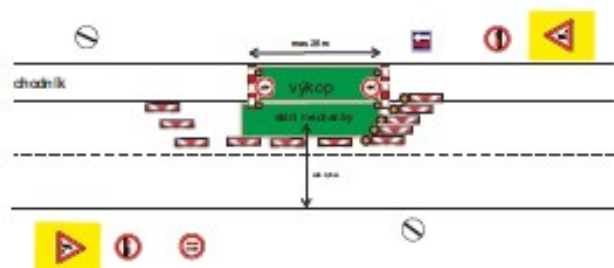

# Dopravní opatření při akci : Vinary, Kozojídky, p.č. 70/1 - kNN

— uzavřený úsek

— přechod přes komunikaci bude řešeno protlakem pod komunikací

Schéma určené v pracovní době

Schéma určené po pracovní době