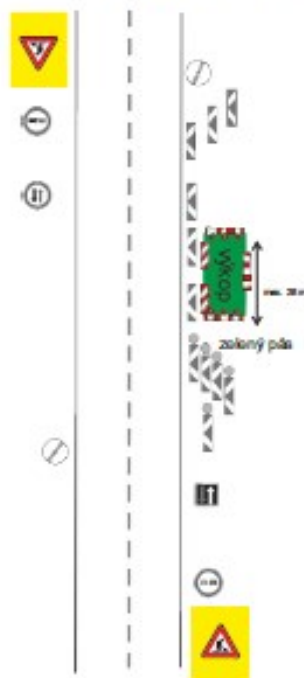

# Dopravní opatření při akci : Vinary, Kozojídky, p.č. 70/1 - kNN

— uzavřený úsek

— přechod přes komunikaci bude řešeno protlakem pod komunikací

Schéma určené v pracovní době

Schéma určené po pracovní době